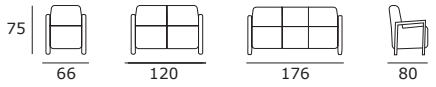

	Sillón Armchair Fauteuil	Sofá 2 pl. 2 seater sofa Canapé 2 places	Sofá 3 pl. 3 seater sofa Canapé 3 places
Altura asiento interior Inner seat height / Hauteur intérieure du siège	42	42	42
Ancho interior Interior width / Profondeur intérieure	55	110	165

Sillón:  
Armchair: / Fauteuil:  
Total m. tela: 2 m.  
Total m. fabric: 2 m.  
Total m. tissu: 2 m.  
Peso: 15 kg Volumen: 0.352 m<sup>3</sup>  
Weight: 15 kg Volume: 0.352 m<sup>3</sup>  
Poids: 15 kg Dimension: 0.352 m<sup>3</sup>

Sofá 2 Pl:  
2 seater sofa: / Canapé 2 places:  
Total m. tela: 3 m.  
Total m. fabric: 3 m.  
Total m. tissu: 3 m.  
Peso: 25 kg Volumen: 0.858 m<sup>3</sup>  
Weight: 25 kg Volume: 0.858 m<sup>3</sup>  
Poids: 25 kg Dimension: 0.858 m<sup>3</sup>

Sofá 3 Pl:  
3 seater sofa: / Canapé 3 places:  
Total m. tela: 4 m.  
Total m. fabric: 4 m.  
Total m. tissu: 4 m.  
Peso: 35 kg Volumen: 1.188 m<sup>3</sup>  
Weight: 35 kg Volume: 1.188 m<sup>3</sup>  
Poids: 35 kg Dimension: 1.188 m<sup>3</sup>